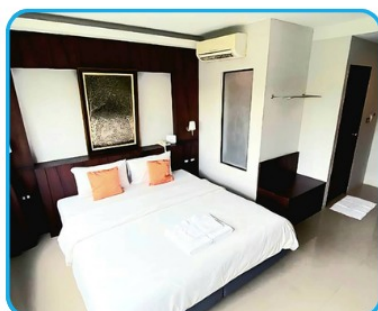

- ราคาโปรโมชั่นนี้ สามารถเข้าพักได้ตั้งแต่ 16 ตค 68 - 15 พค 69
- กรณีเข้าพักช่วง 20 ธ.ค.68- 10 ม.ค.69 และ 10 - 17 เม.ย. 69 เพิ่มท่านละ 500 บาท/ท่าน

หมายเหตุ : โปรแกรมอาจเปลี่ยนแปลงได้โดยไม่ต้องแจ้งให้ทราบล่วงหน้า โดยขึ้นอยู่กับความปลอดภัยเป็นสิ่งสำคัญ