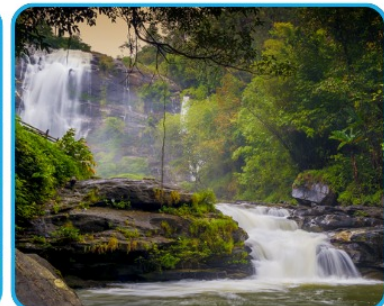

1 ฟรี 1

PKG เชียงใหม่ 3 วัน 2 คืน

ราคา 5,499.- / 2 ท่าน

ที่พัก **โรงแรม บอส โฮเทล เชียงใหม่** 2 คืน Superior Modern (รวมอาหารเช้า)

จอยทัวร์ดอยอินทนนท์ (ดอยอินทนนท์ เจดีย์คู่ อ่างกาหลวง ตลาดเผ่าม้ง น้ำตกวชิรธาร) โดยรถตู้

อาหารกลางวัน 1 มื้อ + น้ำดื่ม (วันเดินทางไปทัวร์ดอยอินทนนท์)

ประกันการเดินทาง + ไกด์

- ราคาโปรโมชั่นนี้ สามารถเข้าพักได้ตั้งแต่ 1 พค - 20 ธค 68 , 11 มค - 31 ตค 69
- กรณีเข้าพักช่วง 21 ธค.68- 10 มค. 69 และ 10-17 เมย.69 เพิ่มท่านละ 600 บาท

หมายเหตุ : โปรแกรมอาจเปลี่ยนแปลงได้โดยไม่ต้องแจ้งให้ทราบล่วงหน้า โดยขึ้นอยู่กับความปลอดภัยเป็นสิ่งสำคัญ