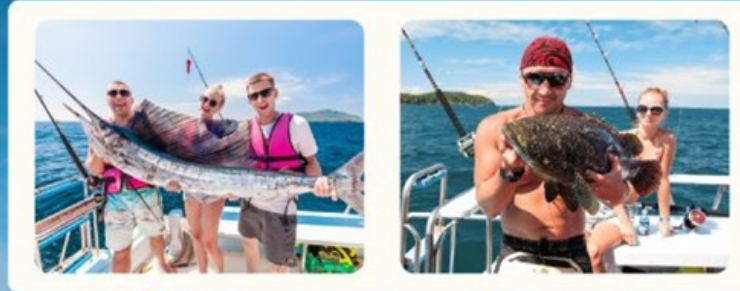

ใบอนุญาตเลขที่ 11/1082

PROGRAM ONE DAY TRIP

NKP05 FULL DAY TRIP

08.30 am.-04.00 pm.

GAME FISHING

TROLLING & SPINNING
BY FISHING BOAT

TOUR INCLUDED

Price

FISHING 3,900^{THB}

NON FISHING 3,500^{THB}

NOTICE: This program is subject to change depending on the tide and weather conditions on the day.

แพ็คเกจทัวร์ วันเดียวนครปฐม

โปรแกรม: NKP05 จอยทริปปเกมส์พีซซิ่ง ตกปลา+ลากปลา เกาะราชา โดยเรือตกปลา