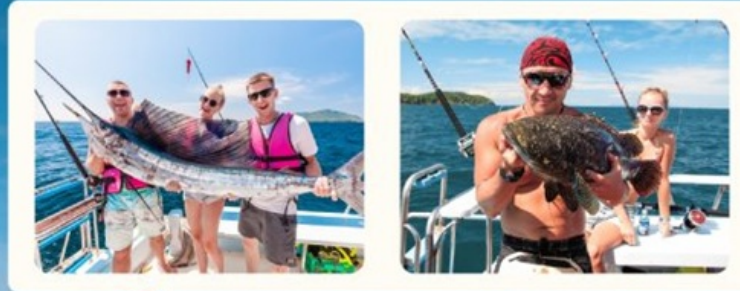

## PROGRAM ONE DAY TRIP

**NKP05 FULL DAY TRIP**

08.30 am.-04.00 pm.

# GAME FISHING

TROLLING & SPINNING  
BY FISHING BOAT

## แพ็คเกจทัวร์ วันเดียวนครปฐม

โปรแกรม: NKP05 จอยทริปปเกมส์พีชชิง ตกปลา+ลากปลา เกาะราชา โดยเรือตกปลา

เวลา 08.30 น. – 16.00 น.