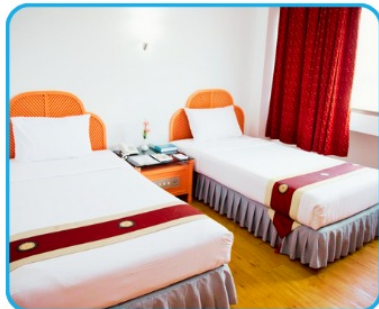

1ฟรี 1

PKG ตรัง 3 วัน 2 คืน

ราคา **4,499-** / 2 ท่าน

📍 ที่พัก **โรงแรม รรรมรินทร์ สถานีรถไฟตรัง / โรงแรม เฌอแถม** 2 คืน Standard Room (ไม่รวมอาหารเช้า)

🚌 รถรับ โรงแรม - ท่าเรือ (วันเดินทางไปทิวรีเกาะ)

🚤 จอยทิวรีเกาะ โดยเรือทิวรี (เกาะม้า, เกาะยา, เกาะโพง)

🍴 อาหารกลางวัน 1 มื้อ + น้ำดื่ม + ผลไม้ (วันเดินทางไปทิวรีเกาะ)

🧴 อุปกรณ์ดำน้ำตื้น + เสื้อชูชีพ + ประกันภัยทางทะเล + ไกด์ทางทะเล