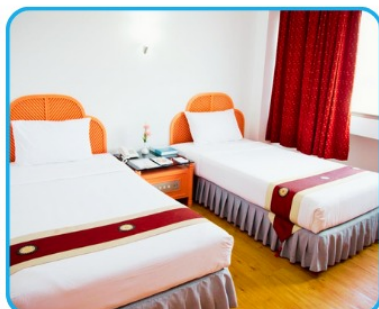

• ราคาโปรโมชั่นนี้สามารถเข้าพักได้ตั้งแต่ 1 มิย -30 กย.69

หมายเหตุ : โปรแกรมอาจเปลี่ยนแปลงได้โดยไม่ต้องแจ้งให้ทราบล่วงหน้า โดยขึ้นอยู่กับความปลอดภัยเป็นสิ่งสำคัญ

1ฟรี 1

PKG ตรัง 3 วัน 2 คืน

ราคา **4,499-** / 2 ท่าน

📍 ที่พัก **โรงแรม รรรมรินทร์ สถานีรถไฟตรัง / โรงแรม เฌอแถม** 2 คืน Standard Room (ไม่รวมอาหารเช้า)

🚌 รถรับ โรงแรม - ท่าเรือ (วันเดินทางไปทิวรีเกาะ)

🚤 จอยทิวรี 4 เกาะ โดยเรือทิวรี (ถ้ำมรกต, เกาะกระดาน, เกาะแหวน, เกาะเชือก)

🍴 อาหารกลางวัน 1 มื้อ + น้ำดื่ม + ผลไม้ (วันเดินทางไปทิวรีเกาะ)

🧴 อุปกรณ์ดำน้ำตื้น + เสื้อชูชีพ + ประกันภัยทางทะเล + ไกด์ทางทะเล