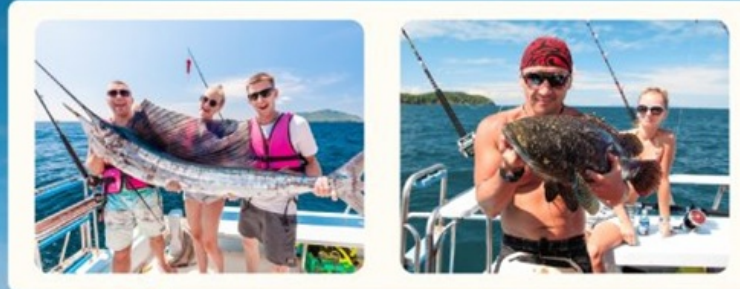

TROLLING & SPINNING
BY FISHING BOAT

TOUR INCLUDED

LAND TRANSFER

TOUR GUIDE

LIFE JACKET

MASK & SNORKEL

FISHING EQUIPMENT

REFRESH TOWEL

FISHING

3,900^{THB}

NON FISHING

3,500^{THB}

NOTICE: This program is subject to change depending on the tide and weather conditions on the day.

แพ็คเกจทัวร์ วันเดียวนครปฐม

โปรแกรม: NKP05 จอยทริปปเกมส์พีซซิ่ง ตกปลา+ลากปลา เกาะราชา โดยเรือตกปลา

13.00 น. เกาะราชาใหญ่

เล่นน้ำ ดำน้ำดูปะการังพร้อมเหล่า ผุงปลา สวยงามหลากสีสัน และรับประทานอาหารเที่ยงบนเรือและปลาที่ตกได้ สามารถนำมาปรุงอาหารบนเรือได้

13.45 น. ลากปลาต่อในช่วงบ่าย

กัปตันพาท่านล่องเรือออกลากปลาต่อในช่วงบ่ายตามเส้นทาง กลับท่าเรืออ่าวฉลอง