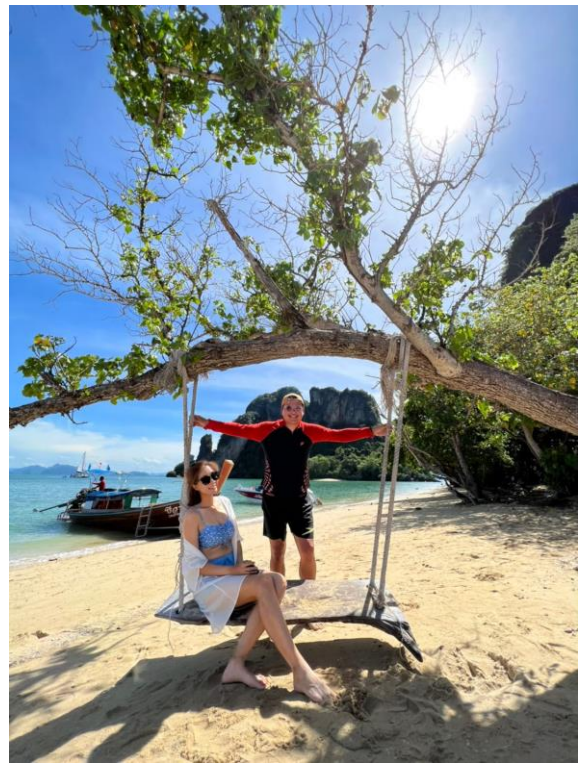

HONG ISLAND

Hong lagoon Laolading island Pakbia island

Beach →

08.00 น. รับท่านจากโรงแรม ออกเดินทางไปยังท่าเรือ **ลงเรือ Speedboat** เดินทางมุ่งหน้าสู่หมู่เกาะห้อง (ใช้เวลา 20 นาที)

09.30 น. เดินทางถึงเกาะห้อง นำท่านชมทะเลใน (Lagoon) น้ำทะเลมีสีเขียวมรกต โอบล้อมด้วยหน้าผาหินปูน มีทางเข้าทางเดียวที่มีช่องประมาณ 5 เมตร สามารถชมได้ตอนน้ำขึ้น เชิญถ่ายรูปตามอัธยาศัย

10.30 น. นำท่านสู่เกาะผักเบี้ย-เกาะไร่ เกาะที่มีความเจียบสงบ สวยงามด้วยธรรมชาติ ที่แต่งแต้มสีสันได้อย่างลงตัว งดงามด้วยบรรยากาศที่โอบล้อมด้วยเกาะขนาดเล็ก และเกาะยาวใหญ่ หาดกับแขก เชิญทุกท่านพักผ่อนตามอัธยาศัย

ขึ้นชมจุดชมวิว 360 องศา แลนมาร์คแห่งใหม่ของกระบี่

11.00 น.

นำท่านสู่เกาะลาดิง (Paradise island) เกาะเล็กๆ ที่ถูกซ่อนไว้โดยป่าเกาะ สวยงาม ด้วยหาดทราย
ส่วนตัว

12.00 น. เชิญทุกท่านดำน้ำดูปะการังหน้าหาด หรือจะพักผ่อนเล่นน้ำตามอัธยาศัย
นำท่านขึ้นเกาะห้อง ขึ้นอยู่กับอุทยานแห่งชาติธารโบกขรณี เกาะน้อยใหญ่มีมากกว่า 30 เกาะ
ได้รับชื่อว่าเป็นป่าแห่งอันดามัน และที่เกาะน้อยนี้ยังได้รับรางวัลชายหาดระดับ 5 ดาว จาก ททท.ด้วย
บริการอาหารกลางวันแบบปิกนิก (**ทัวร์จัดเลี้ยง**) ท่ามกลางบรรยากาศใต้ทิวสนสบาย ๆ ด้วยเสียง
คลื่นและสายลมที่พัด ให้ท่านได้ผ่อนคลาย หลังอาหารเชิญทุกท่านเล่นน้ำตามอัธยาศัย