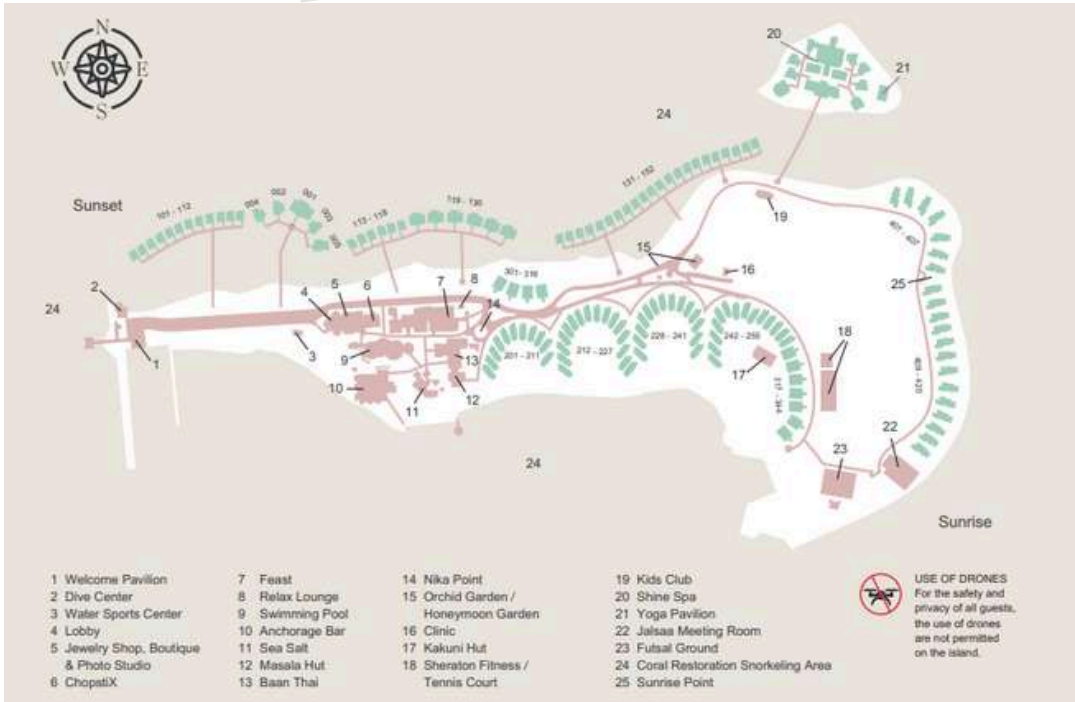

MASALA HUT

- ให้บริการมื้อกลางวันตั้งแต่ 12:30 - 15:00
- ให้บริการอาหารค่ำตั้งแต่ 18:30 - 22:30

รายละเอียดเวลาห้องอาหารและบาร์

SEA SALT

- ให้บริการตั้งแต่ 18:30 - 22:30

ANCHORAGE

- ให้บริการตั้งแต่ 10:00 - 00:00

Water Sport

Diving

*Coral Propagation
Project*

Dolphin Cruise

Resort Overview

Resort Map

Thank you