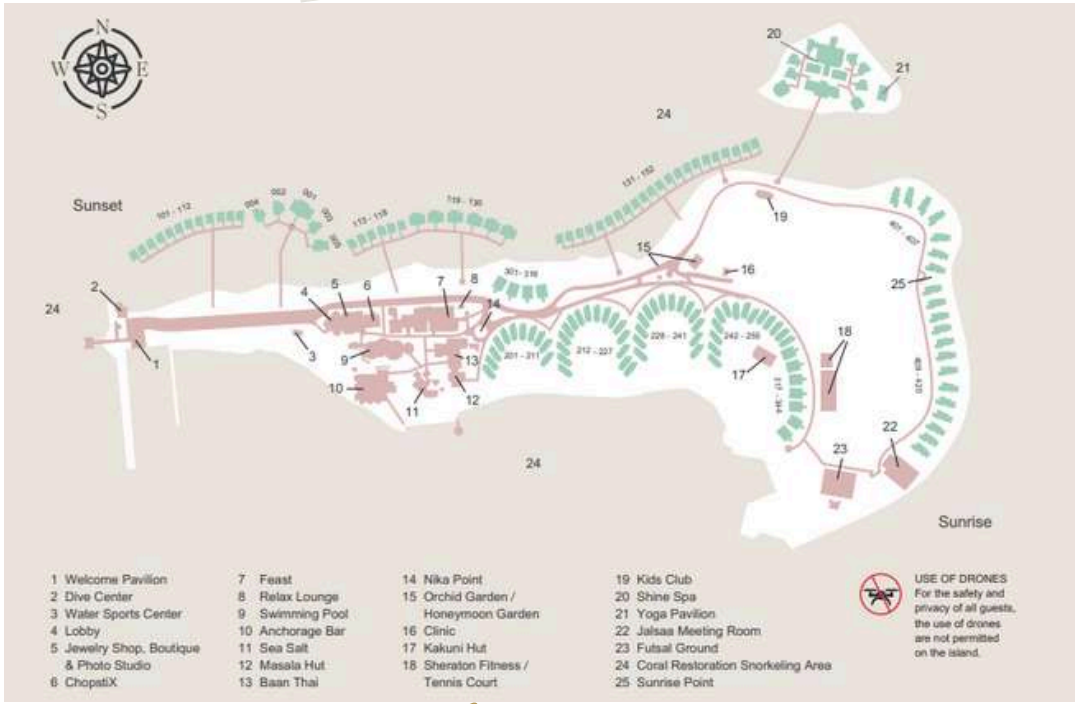

MASALA HUT

- ให้บริการมื้อกลางวันตั้งแต่ 12:30 - 15:00
- ให้บริการอาหารค่ำตั้งแต่ 18:30 - 22:30

รายละเอียดเวลาห้องอาหารและบาร์

SEA SALT

- ให้บริการตั้งแต่ 18:30 - 22:30

ANCHORAGE

- ให้บริการตั้งแต่ 10:00 - 00:00

Water Sport

Diving

*Coral Propagation
Project*

Dolphin Cruise

Resort Overview

Resort Map

Thank you