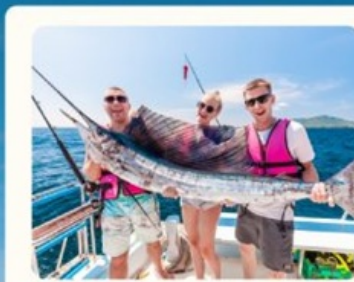

08.30 am.-04.00 pm.

GAME FISHING

TROLLING & SPINNING
BY FISHING BOAT

TOUR INCLUDED

LAND TRANSFER

TOUR GUIDE

LIFE JACKET

MASK & SNORKEL

โปรแกรม: NKP05 จอยทริปปเกมส์ฟิชซิ่ง ตกปลา+ลากปลา เกาะราชา โดยเรือตกปลา

เวลา 08.30 น. – 16.00 น.

รายละเอียดโปรแกรม

07.45 น. ออฟฟิศนิกมาริน ทำเทียบเรืออ่าวฉลอง

เช็คอินและรับฟังข้อมูลการเดินทางจากไกด์

08.30 น. ทำเทียบเรืออ่าวฉลอง

ออกจากท่าเรืออ่าวฉลอง กัปตันพาท่านล่องเรือลากปลา แวะตกปลาหน้าดิน ตามเส้นทาง เกาะเฮ และเกาะราชา

13.00 น. เกาะราชาใหญ่

เล่นน้ำ ดำน้ำดูปะการังพร้อมเหล่า ผุงปลา สวยงามหลากสีสัน และรับประทานอาหารเที่ยงบนเรือและปลาที่ตกได้ สามารถนำมาปรุงอาหารบนเรือได้