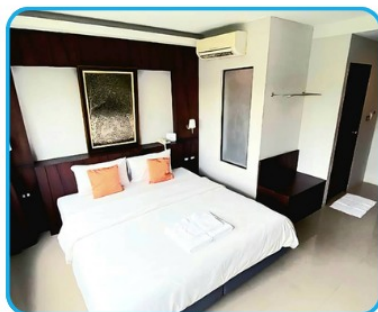

- ราคาโปรโมชั่นนี้ สามารถเข้าพักได้ตั้งแต่ 16 ตค 68 - 15 พค 69
- กรณีเข้าพักช่วง 20 ธ.ค.68- 10 ม.ค.69 และ 10 - 17 เม.ย. 69 เพิ่มท่านละ 500 บาท/ท่าน

หมายเหตุ : โปรแกรมอาจเปลี่ยนแปลงได้โดยไม่ต้องแจ้งให้ทราบล่วงหน้า โดยขึ้นอยู่กับความปลอดภัยเป็นสิ่งสำคัญ